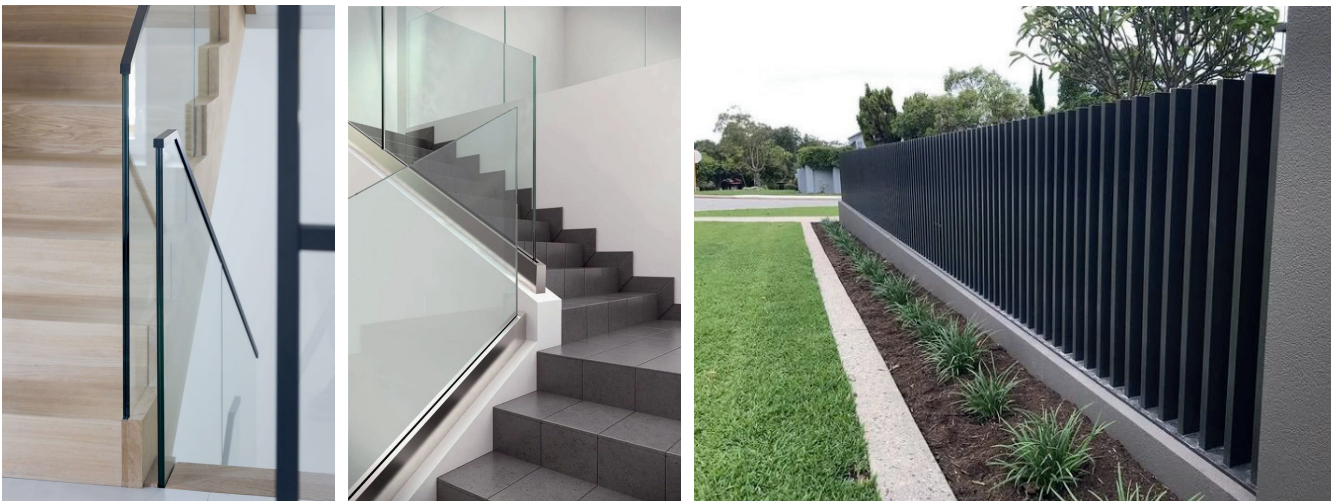

Unsere Produkte und massgeschneiderte Lösungen

Geländer Aluminium oder Glas

Unsere Geländer aus Aluminium oder Glas bringen Sicherheit und Eleganz auf Ihre Terrassen, Balkone oder Treppen. Aluminium ist leicht und widerstandsfähig, während Glas für völlige Transparenz sorgt, um die Aussicht nicht zu verderben und gleichzeitig maximalen Schutz zu bieten.

Eigenschaften

- ✓ Sicher und normgerecht
- ✓ Ästhetisch und modern
- ✓ Ideal für Projekte im Aussen- und Innenbereich
- ✓ Pflegeleicht und langlebig
- ✓ Massgeschneidertes Design nach den spezifischen Abmessungen