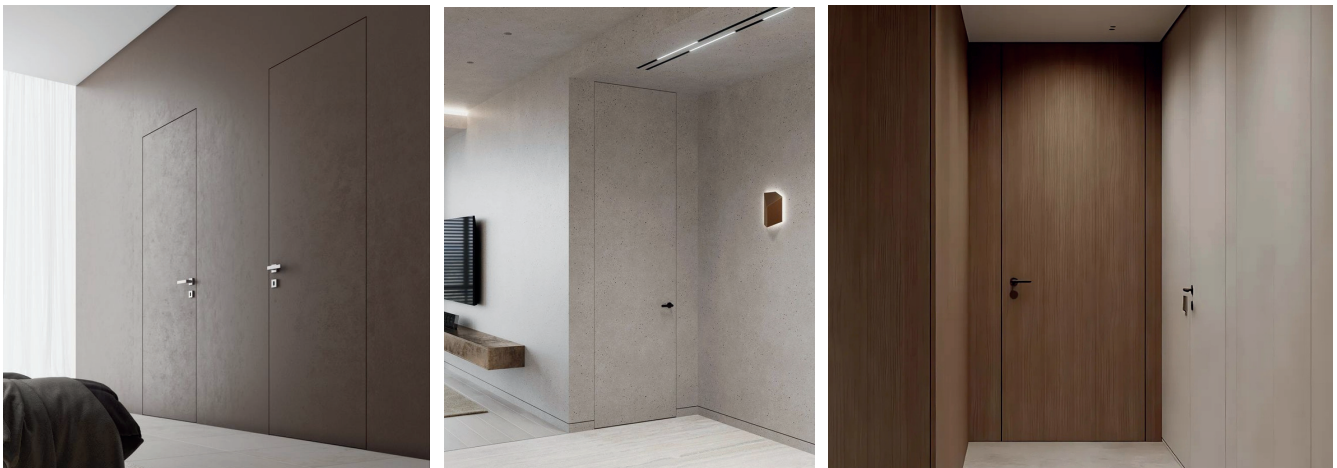

Unsere Produkte und massgeschneiderte Lösungen

---

unsichtbare Türen

unsichtbare Türen stehen für anspruchsvolle Eleganz und höchste Individualität. Diese Premium-Türen werden massgefertigt und mit exklusiven Details wie aufwendigen Profilierungen und hochwertigen Materialien versehen. Sie bieten nicht nur eine ästhetisch ansprechende Optik, sondern auch optimale Funktionalität und Langlebigkeit - ideal für jeden, der das Besondere sucht.

Eigenschaften

- ✓ Individuelle Massanfertigung
- ✓ Optimale Wärme- und Schalldämmung
- ✓ Stabilität und Sicherheit
- ✓ Exklusive Verzierungen
- ✓ Vielseitige Designoptionen