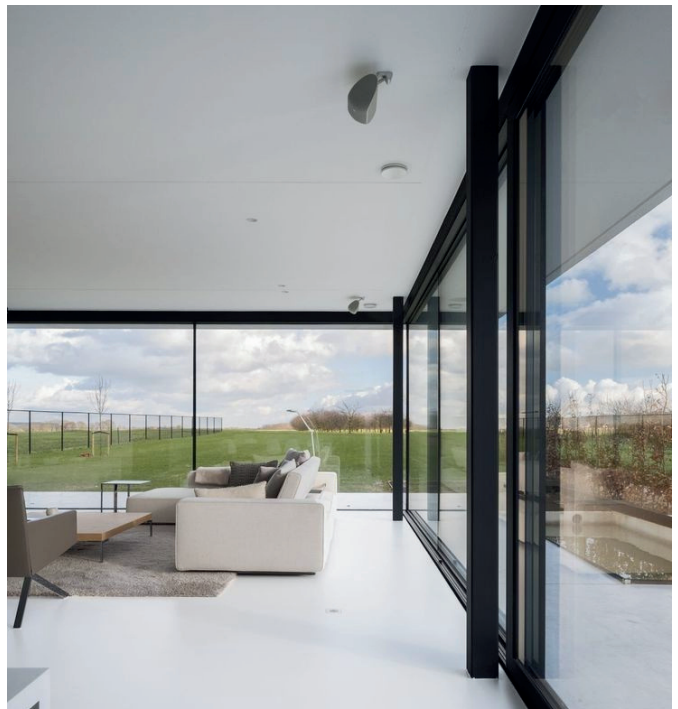

Einrichtungsbeispiele

Tauchen Sie ein in einige Beispiele unserer jüngsten Realisierungen. Lassen Sie sich von unseren Kreationen für Ihre Wünsche und Projekte inspirieren.

Um andere Realisierungen zu erkunden oder Ihr Projekt zu besprechen, zögern Sie nicht, uns zu kontaktieren. Unser Team steht Ihnen zur Verfügung, um Sie bei jedem Schritt zu begleiten.